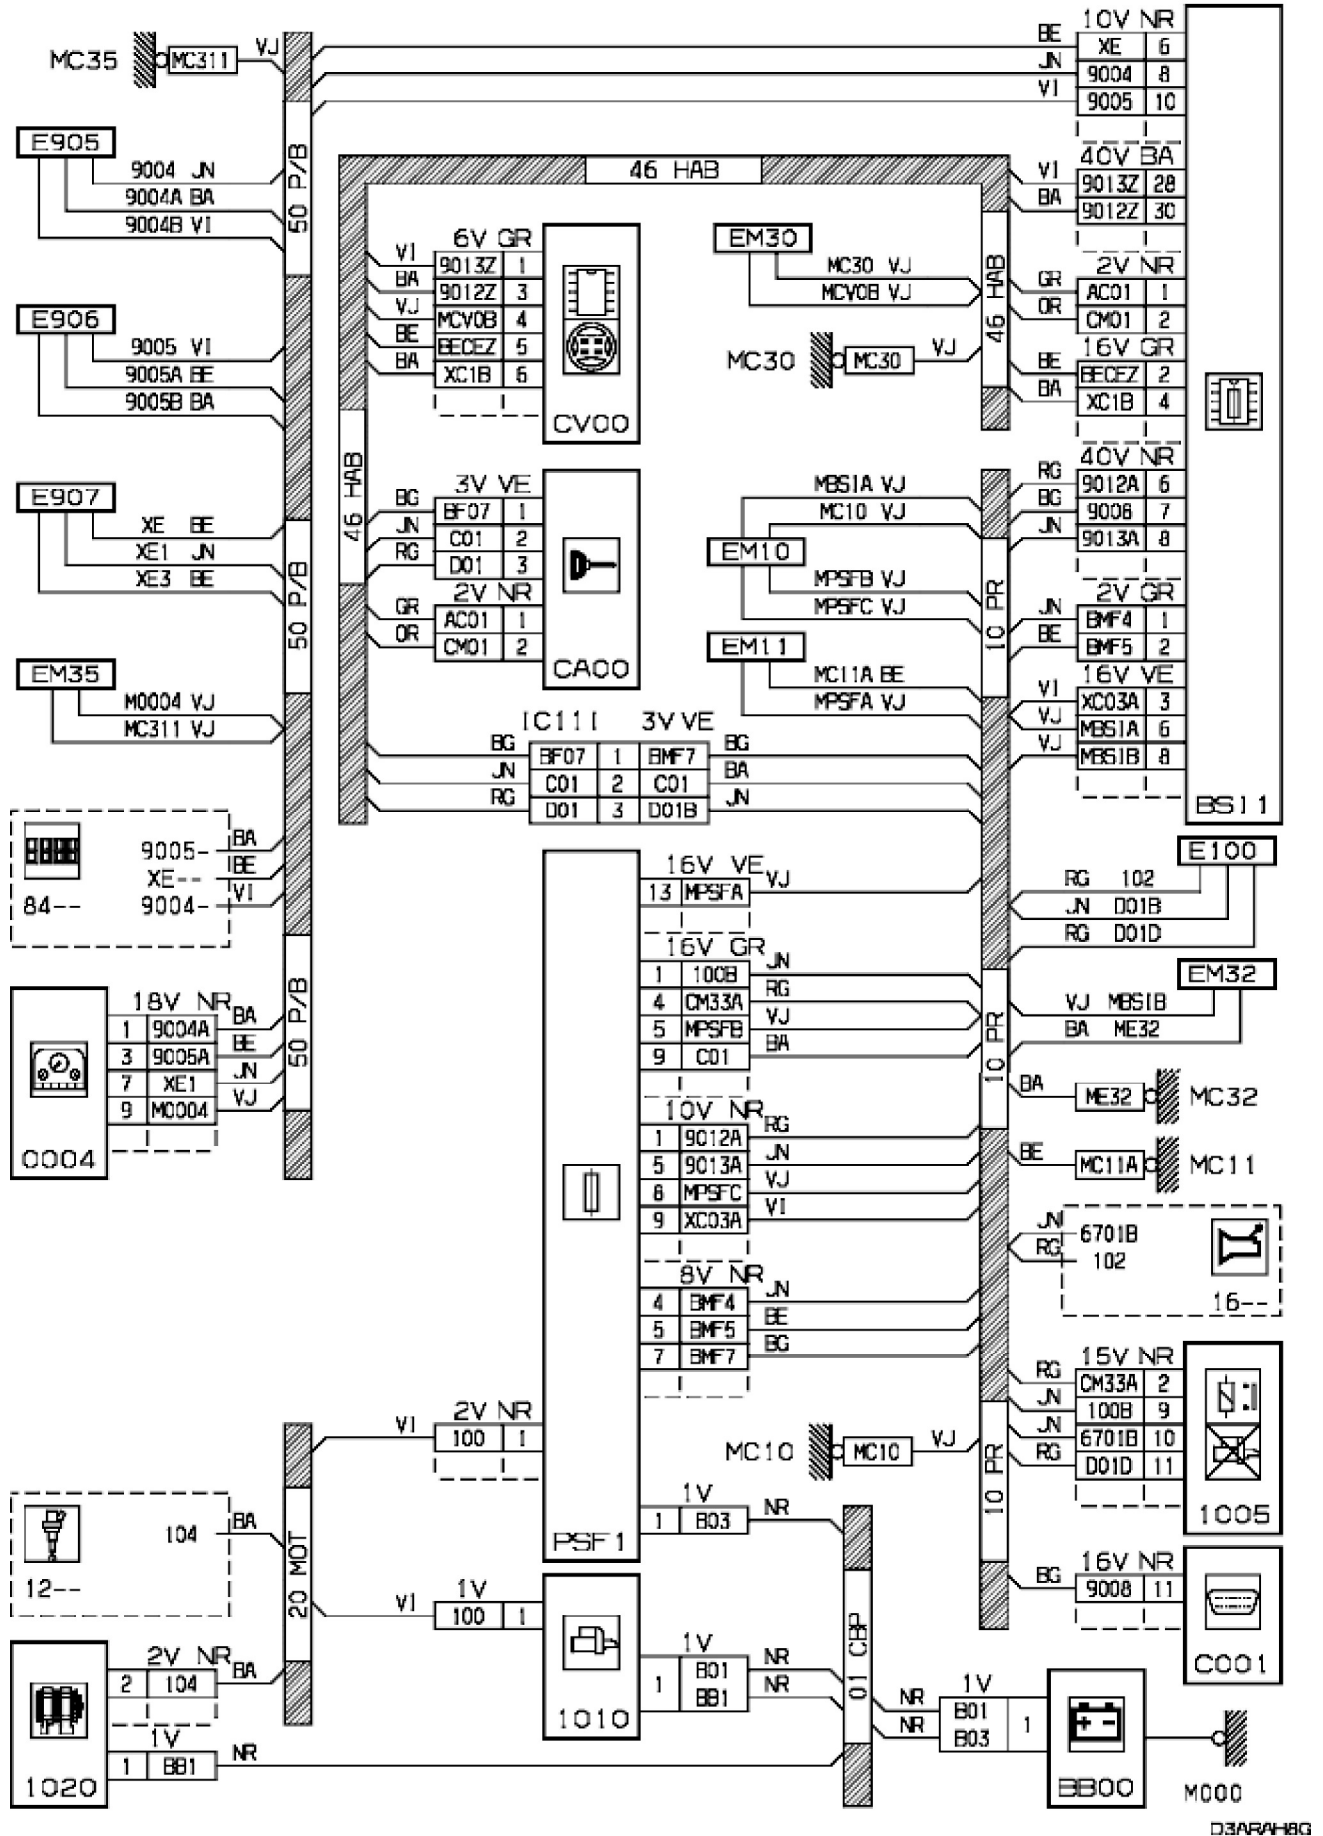

wiring

null

D3ARA-B1