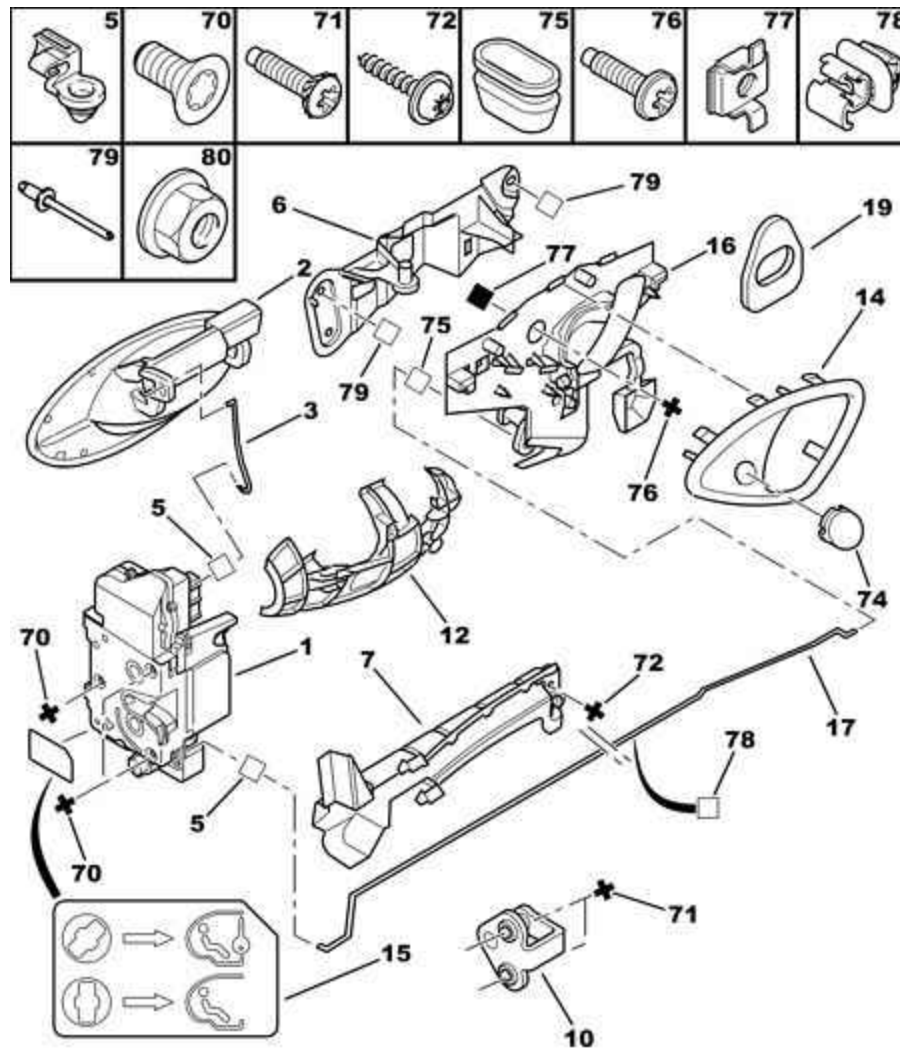

### 23/07/11 842701A REAR HINGED SIDE DOOR CONTROL

01/2013

00048915

01	9137 84 9138 A2 9137 85 9138 A3	01 01 01 01	<b>DOOR LOCK</b> LEFT - <i>SIMPLE CENTRAL LOCKING</i> RIGHT - <i>SIMPLE CENTRAL LOCKING</i> LEFT - <i>CENTRAL DEAD LOCKING</i> RIGHT - <i>CENTRAL DEAD LOCKING</i>
02	9101 S7 9101 S8	01 01	<b>DOOR HANDLE</b> LEFT RIGHT
03	9151 T4	01	<b>DOOR REMOTE CONTROL ROD</b>
05	9147 32	04	<b>DOOR DRIVING LINK CLIP</b>
06	9135 J6 9135 J7	01 01	<b>PROTECTOR</b> LEFT RIGHT
07	9135 J5 9136 K4	01 01	<b>PROTECTOR</b> LEFT - <i>SIMPLE CENTRAL LOCKING</i> RIGHT - <i>SIMPLE CENTRAL LOCKING</i>
10	9164 56	02	<b>DOOR LOCK STRIKER</b>
12	9109 31 9109 32	01 01	<b>DOOR HANDLE HOLDER</b> LEFT RIGHT
14	9119 N9  9119 P0	01 01 01 01	<b>DOOR REMOTE CONTROL MOULDING</b> LEFT HZE- - TRAMONTANE - <i>"FC"</i> LEFT HZE- - TRAMONTANE - <i>"FY"</i> RIGHT HZE- - TRAMONTANE - <i>"FC"</i> RIGHT HZE- - TRAMONTANE - <i>"FY"</i>
15	9137 80 9138 96	01 01	<b>VEHICLE LABEL</b> LEFT RIGHT
16	9143 H9 9143 J0	01 01	<b>REAR DOOR OPENING CONTROL</b> LEFT HV- - LION GREY RIGHT HV- - LION GREY
17	9151 T1 9151 T2	01 01	<b>LOCK CONTROL LINK ROD</b> LEFT RIGHT
19	9143 H4	02	<b>ADHESIVE FOAM</b>
70	9142 13	06	<b>COUNTERSUNK HEAD CAPSCREW</b> DIAM 6X100-12
71	9142 07 <i>RP 96 618 898 80</i>	04 01	<b>COUNTERSUNK HEAD CAPSCREW</b> DIAM 6X100-20
72	6924 J7	02	<b>SOFT MATERIAL SCREW</b> 4,5X15
74	9119 P1  9119 P2	01 01 01 01	<b>DOOR PLUG</b> LEFT HZE- - TRAMONTANE - <i>"FC"</i> LEFT HZE- - TRAMONTANE - <i>"FY"</i> RIGHT HZE- - TRAMONTANE - <i>"FC"</i> RIGHT

		02	HZE- - TRAMONTANE - "FY"
75	6983 77	02	WIRING SHEATH
76	6924 G0	02	SCREW RLX DIAM 6X100-25
77	6941 93	02	CAGED NUT DIAM 6X100
78	9147 33	02	DOOR DRIVING LINK CLIP
79	6973 04	06	RIVET 4 X 8,6
80	6936 48	02	NUT WITH WASHER 5X80-6-15